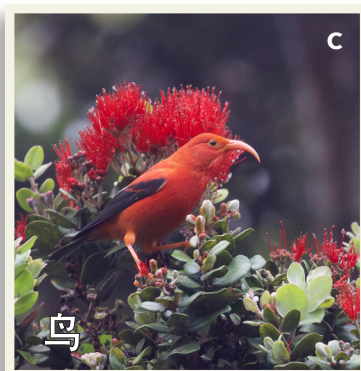

# 一颗富饶的树

铁心木是生态系统（生物群落及其环境）的重要组成部分。夏威夷的很多植物和动物都依靠铁心木生存。如果没有铁心木树，夏威夷将永远改变。许多依赖铁心木树的动物可能会灭绝，入侵植物可能会占领森林，环境也会大为改观。

为什么铁心木树如此特别？

请根据描述匹配图片，找出谁在依赖铁心木树。

**1.**.....  
我依赖铁心木花的甜花蜜来作为我的食物，另外我把我的巢放在树干上。

**2.**.....  
我长在铁心木的枝干上，并且我的根依赖于铁心木树作为支撑。