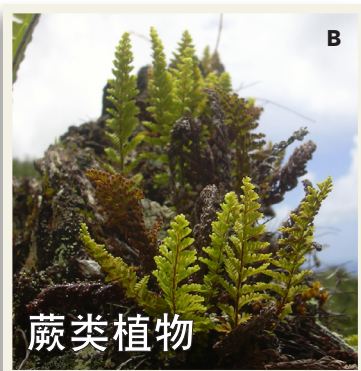

# 一颗富饶的树

铁心木是生态系统（生物群落及其环境）的重要组成部分。夏威夷的很多植物和动物都依靠铁心木生存。如果没有铁心木树，夏威夷将永远改变。许多依赖铁心木树的动物可能会灭绝，入侵植物可能会占领森林，环境也会大为改观。

为什么铁心木树如此特别？

请根据描述匹配图片，找出谁在依赖铁心木树。

**1.**.....  
我依赖铁心木花的甜花蜜来作为我的食物，另外我把我的巢放在树干上。

**2.**.....  
我长在铁心木的枝干上，并且我的根依赖于铁心木树作为支撑。